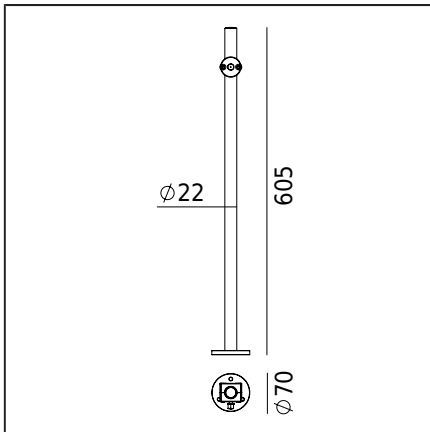

NORLYS ADAPTER MONTAŻOWY 6700

NORLYS

Adapter montażowy
6700XX0009
11.05.2026 v.09.13
www.norlys.pl

Typ Akcesorium

Rodzaj akcesorium	Akcesoria-Uchwyt montażowy do podłoża - Moss.
Charakterystyka akcesorium	Ramię oprawy Moss

Informacje o akcesorium

Materiały	Profil aluminiowy wyciskany, malowany proszkowo.
Sposób montażu	Zgodnie z załączoną instrukcją montażu wyrobu.
Typ Akcesorium	Ramię
Waga akcesorium netto / brutto	0,41kg / 0,71kg
Wymiary pudełka [cm]	63,5cm x 11,5cm x 11,5cm
Wymiary akcesorium [cm]	60,5cm x 7cm x 7cm

Pliki do pobrania

Instrukcja montażu

Tabela indeksów

Indeks	Kolor	RAL
6700BL0009	CZARNY	9005

Pozostałe kolory wg wzornika "Colors Template" - na zamówienie, po uzgodnieniu z Działem Handlowym firmy Norlys.