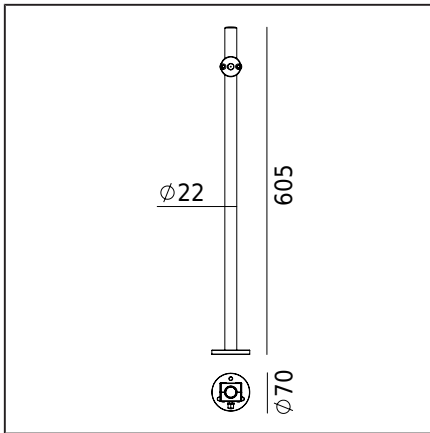

NORLYS ADAPTER MONTAŻOWY 6700

NORLYS

Adapter montażowy
6700XX0009
30.03.2026 v.09.13
www.norlys.pl

Typ Akcesorium

Rodzaj akcesorium	Akcesoria-Uchwyt montażowy do podłoża - Moss.
Charakterystyka akcesorium	Ramię oprawy Moss

Informacje o akcesorium

Materiały	Profil aluminiowy wyciskany, malowany proszkowo.
Sposób montażu	Zgodnie z załączoną instrukcją montażu wyrobu.
Waga akcesorium netto / brutto	0,41kg / 0,71kg
Wymiary pudełka [cm]	63,5cm x 11,5cm x 11,5cm
Wymiary akcesorium [cm]	60,5cm x 7cm x 7cm

Pliki do pobrania

Instrukcja montażu

Tabela indeksów

Indeks	Kolor	RAL
6700BL0009	CZARNY	9005

Pozostałe kolory wg wzornika "Colors Template" - na zamówienie, po uzgodnieniu z Działem Handlowym firmy Norlys.