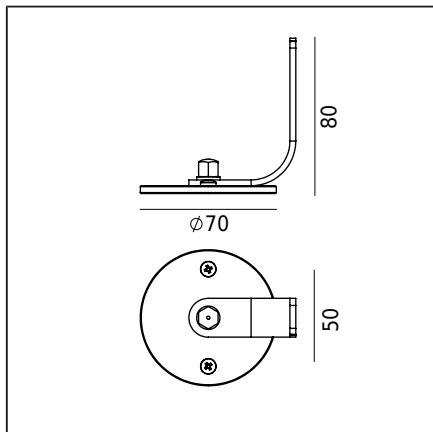

NORLYS ADAPTER MONTAŻOWY 6437

NORLYS

Adapter montażowy
6437XX0009
11.05.2026 v.09.9
www.norlys.pl

Typ Akcesorium

Rodzaj akcesorium	Akcesoria-Uchwyt montażowy do podłoża - Moss.
Charakterystyka akcesorium	Stopa oprawy Moss

Informacje o akcesorium

Sposób montażu	Zgodnie z załączoną instrukcją montażu wyrobu.
Typ Akcesorium	Ramię
Waga akcesorium netto / brutto	0,08kg / 0,1kg
Wymiary pudełka [cm]	11cm x 8cm x 2,6cm
Wymiary akcesorium [cm]	7cm x 8cm x 8cm