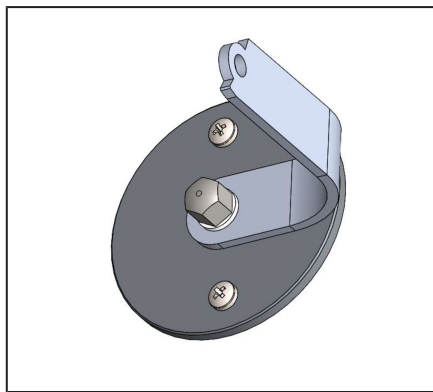

NORLYS ADAPTER MONTAŻOWY 6437

NORLYS

Adapter montażowy
6437XX0009
11.05.2026 v.09.9
www.norlys.pl

Typ Akcesorium

Rodzaj akcesorium	Akcesoria-Uchwyt montażowy do podłoża - Moss.
Charakterystyka akcesorium	Stopa oprawy Moss

Informacje o akcesorium

Sposób montażu	Zgodnie z załączoną instrukcją montażu wyrobu.
Typ Akcesorium	Ramię
Waga akcesorium netto / brutto	0,08kg / 0,1kg
Wymiary pudełka [cm]	11cm x 8cm x 2,6cm
Wymiary akcesorium [cm]	7cm x 8cm x 8cm