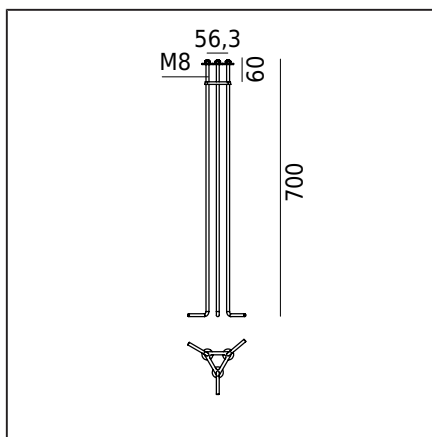

NORLYS ANKARE FÖR INGJUTNING 6130

NORLYS

Ankare för ingjutning
6130XX0009
30.03.2026 v.09.12
www.norlys.no

Typ av tillbehör

Typ av tillbehör Betongfäste.

Allmän information

Förpackning mått [cm] 8cm x 2cm x 73cm

Tillbehörets mått [cm] 6cm x 5cm x 70cm

Armaturer Säljs separat

6105 ∅ Egersund Park	6106 ∅ Egersund Park	6107 ∅ Egersund Park	6108 ∅ Egersund Park
6117 ∅ Egersund Park	6118 ∅ Egersund Park	6111 ∅ Egersund Park Pro	6112 ∅ Egersund Park Pro
6113 ∅ Egersund Park Pro	6114 ∅ Egersund Park Pro	6115 ∅ Egersund Park Pro	6116 ∅ Egersund Park Pro