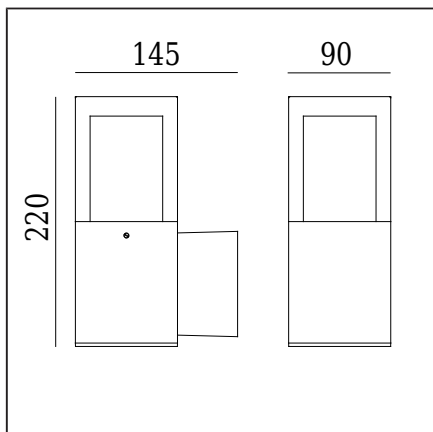

## Основная информация

материалы	С течением времени абажур может приобретать янтарный цвет.
Способ крепления	Крепление светильника: 2 отверстия $\varnothing 5$ мм, расстояние 34x54 мм.
терминал	Соединительные клеммы: макс. 2x2,5мм <sup>2</sup> , возможность подключения светильника в петлю макс. 2x1,5мм <sup>2</sup> . Кабель в круглой оболочке диаметром макс. $\varnothing 12,5$ мм.
Управление светом	Phase-dimming (TRIAC) TRAILING EDGE (TE) - LEADING EDGE (LE)
Размеры коробки [cm]	24cm x 15,5cm x 11,5cm

## Технические данные

Светодиодный модуль	да
Мощность источника света	4W
Мощность светильника	4W
Лампа светового потока	439lm
Световой световой поток	330lm
Эффективность светильника	82,5lm/W
ULOR	83%
Цветовая температура	3000K
консистенция	SDCM3
CRI	80
Светильник с коэффициентом мощности	PF>0,98
Та Номинальная температура	+25°C
Диапазон раб. темп. окружающей среды	-20...+45°C