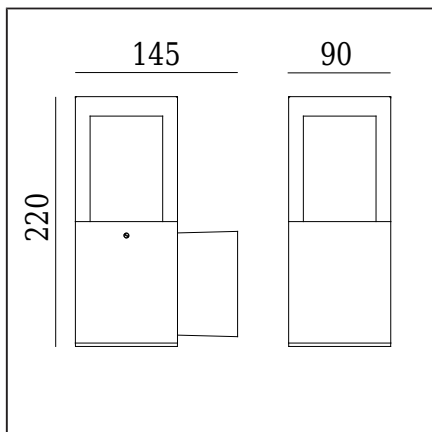

Generel information

Materialer	Pulverlakeret aluminiumsstøbning. Linse - krystalglas, satin indvendig. Lampeskærmen kan med tiden få en ravfarvet nuance. Nylon6 kabelgennemføring.
Monteringsmetode	Monteringsbeslag: 2 huller \varnothing 5mm, afstand 34x54mm.
Terminal	Tilslutningsklemmer: max 2x2,5mm ² , mulighed for tilslutning af armatur i sløjfe max 2x1,5mm ² . Rund kabel med en maksimal diameter på \varnothing 12,5mm.
Type af lyskilde	LED-modul AC integreret Udskiftelig (kun LED) lyskilde af en slutbruger.
Boksdimensioner [cm]	24cm x 15,5cm x 11,5cm