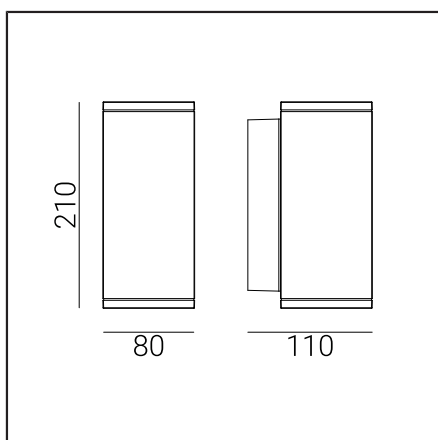

Pliki do pobrania

Instrukcja montażu

Tabela indeksów

Indeks	Kolor	RAL
791AL0009	ALUMINIUM	9006
791WH0009	BIAŁY	9003
791BL0009	CZARNY	9005
791GR0009	GRAFITOWY	7016